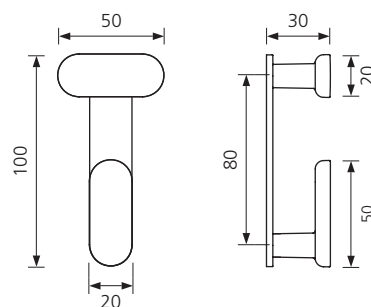

S Schwarz
Black
Noir
Nero

□	∅	B	🛒
40	40	5054136	
45	45	5054137	
50	50	5054138	

→	□	□	□	S	🛒
80	100	50	30	5056067	

34115-5

Zamak

S Schwarz
Black
Noir
Nero

4x80 340 50 30 **S** 5056068

FUNKTIONELLES