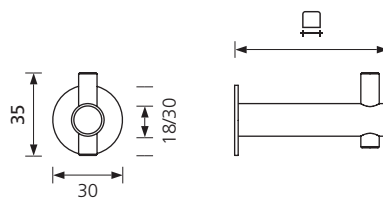

33901

Edelstahl / Stainless steel

33903

Edelstahl / Stainless steel

B Edelstahl gebürstet
Stainless steel brushed
Acier inox brossé
Acciaio inox spazzolato

B Edelstahl gebürstet
Stainless steel brushed
Acier inox brossé
Acciaio inox spazzolato

		Ø	B	
25	28	12/25	5054031	
35	28	12/25	5054032	
50	28	12/25	5054033	

		Ø	B	
50	35	18/30	5054130	
80	35	18/30	5054131