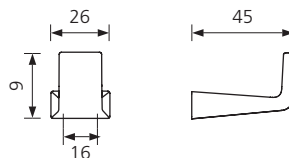

34093

Stahl / Steel / Design: William Lescaze

2Z069

Zamak

C Chrom matt
Mat chrome
Chrome mat
Cromo opaco

E Edelstahl-Finish
Stainless steel finish
Finition acier inox
Finitura acciaio inox

C Chrom glänzend
Polished chrome
Chrome brillant
Cromo lucido

C Chrom matt
Mat chrome
Chrome mat
Cromo opaco

IG Iron Glimmer

ST Schwarz strukturiert
Black structured
Noir structuré
Strutturato nero

W Weiß
White
Blanc
Bianco

MS Marone strukturiert
Marone structured
Marron structuré
Marone strutturato

20 129 22 61 **C** 5050225 **E** 5050224

16 45 26 29 **C** 5053430 **C** 5050293 **IG** 5050295

16 45 26 29 **ST** 5050301 **W** 5050303 **MS** 5050299