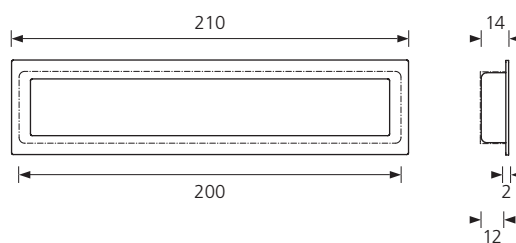

B Edelstahl gebürstet
Stainless steel brushed
Acier inox brossé
Acciaio inox spazzolato

				B	
140	45	3/13	98/32	5053346	
185	70	3/19	178/32	5053347	

				B	
100	50	2/14	90/39	5053349	
145	50	2/14	136/39	5053350	
210	50	2/14	200/39	5053351