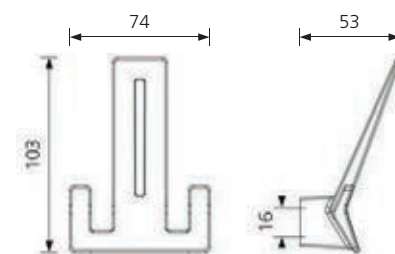

27278

Zamak

27234

Zamak

C Chrom matt
Mat chrome
Chrome mat
Cromo opaco

N Nickel matt
Mat nickel
Nickel mat
Nickel opaco

S Schwarz
Black
Noir
Nero

W Weiß
White
Blanc
Bianco

C Chrom matt
Mat chrome
Chrome mat
Cromo opaco

N Nickel matt
Mat nickel
Nickel mat
Nickel opaco

S Schwarz
Black
Noir
Nero

W Weiß
White
Blanc
Bianco

32 55 19 89

C	N	S	W
5050393	5050391	5050395	5050397

16 53 74 103

C	N	S	W
5053764	5053765	5050349	5050351