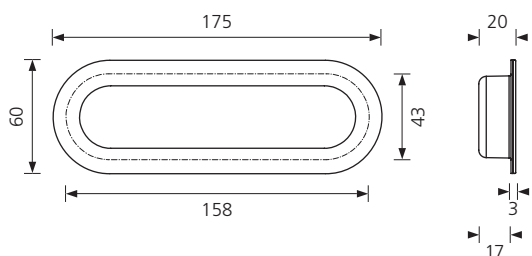

44433

Edelstahl / Stainless steel

44430

Edelstahl / Stainless steel

B Edelstahl gebürstet
Stainless steel brushed
Acier inox brossé
Acciaio inox spazzolato

B Edelstahl gebürstet
Stainless steel brushed
Acier inox brossé
Acciaio inox spazzolato