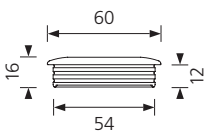

C Chrom matt
Mat chrome
Chrome mat
Cromo opaco

S Schwarz
Black
Noir
Nero

W Weiß
White
Blanc
Bianco

Ø 60 4/16 **C** 5052308 **N** 5052307 **S** 5050169 **W** 5050168

+...+ Ø 60 22 **C** 5050481 **S** 5050483 **W** 5050485