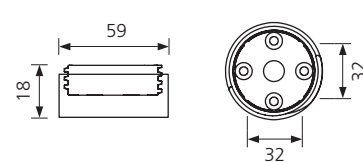

S Schwarz
Black
Noir
Nero

32/32 60 60 18-24
 S
S

 5053460 5050530

32/64 59 18-28
 S
S

 5050495 5050499

44440

Stahl / Steel / Acier / Acciaio

Ø	l	Shopping Icon
22	M4 100	5053079
23	M4 100	5053080
24	M4 100	5053081
25	M4 100	5053082