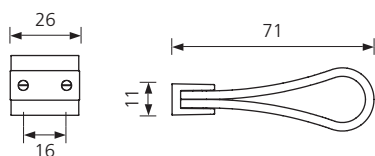

2Z221

Zamak

33184

Edelstahl / Stainless steel

C Chrom glänzend/Leder Schwarz
LS Polished chrome/Leather black
Chrome brillant/Cuir noir
Cromo lucido/Pelle nera

B Edelstahl gebürstet
Stainless steel brushed
Acier inox brossé
Acciaio inox spazzolato

E Edelstahl-Finish/Leder Dunkelbraun
LB Stainless steel finish/Leather dark brown
Finition acier inox/Cuir brun foncé
Finitura acciaio inox/Pelle marrone scuro

				C	E
16	71	26	11	5054401	5054403

Ø	□	B
12	25	5051111
18	27	5051120
20	30	5051112
25	30	5051113