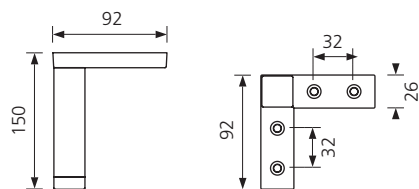

22921

Zamak/Alu

66601

Kunststoff

S Silber
Silver
Argent
Argento

S Schwarz
Black
Noir
Nero

W Weiß
White
Blanc
Bianco

S Silber
Silver
Argent
Argento

S Schwarz
Black
Noir
Nero

32/32 92 92 150 **S** 5056064 **S** 5056065 **W** 5056066

32 56 56 20 **S** 5050251 **S** 5050253