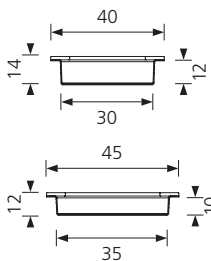

44147

Edelstahl / Stainless steel

33881

Edelstahl / Stainless steel

B Edelstahl gebürstet
Stainless steel brushed
Acier inox brossé
Acciaio inox spazzolato

Edelstahl gestanzt
Stamped stainless steel
Acier inox embouti
Acciaio stampato

B Edelstahl gebürstet
Stainless steel brushed
Acier inox brossé
Acciaio inox spazzolato

Edelstahl massiv gedreht
Machined stainless steel
Acier inox tourné
acciaio tornito

Ø	□	B	🛒
40	2/14	5051874	
45	2/12	5053707	
50	2/14	5051875	
80	2/16	5051876	

Ø	□	B	🛒
39	2/14	5054291	
46	2/15	5054065	
51	2/14	5054066	
60	2/15	5054067	
80	2/16	5054068