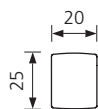

2Z128

Zamak

34071

Zamak

C Chrom matt
Mat chrome
Chrome mat
Cromo opaco

E Edelstahl-Finish
Stainless steel finish
Finition acier inox
Finitura acciaio inox

S Schwarz
Black
Noir
Nero

W Weiß
White
Blanc
Bianco

S Schwarz
Black
Noir
Nero

+	+	+	+	C	🛒	E	🛒	S	🛒	W	🛒
160	181	20	25	5050313		5050319		5050317		5050315	
320	341	20	25	5050321		5050339		5050329		5050323	

+	+	+	+	S	🛒
160	180	15	36	5054869	
224	244	15	36	5054870	
320	340	15	36	5054871