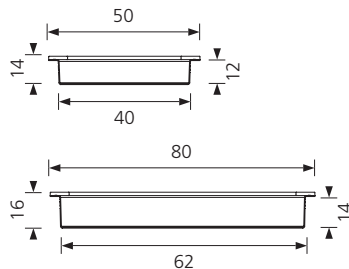

44147

Edelstahl / Stainless steel

33881

Edelstahl / Stainless steel

B Edelstahl gebürstet
Stainless steel brushed
Acier inox brossé
Acciaio inox spazzolato

Edelstahl gestanzt
Stamped stainless steel
Acier inox embouti
Acciaio stampato

B Edelstahl gebürstet
Stainless steel brushed
Acier inox brossé
Acciaio inox spazzolato

Edelstahl massiv gedreht
Machined stainless steel
Acier inox tourné
acciaio tornito

Ø	□	B	🛒
40	2/14	5051874	
45	2/12	5053707	
50	2/14	5051875	
80	2/16	5051876	

Ø	□	B	🛒
39	2/14	5054291	
46	2/15	5054065	
51	2/14	5054066	
60	2/15	5054067	
80	2/16	5054068