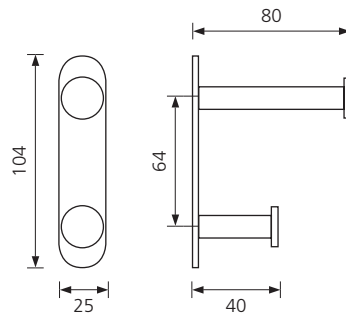

64 25 40/80 104 **B** 5054139