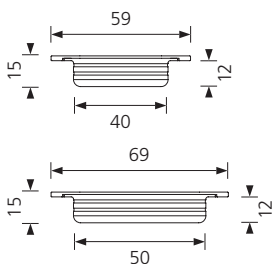

B Edelstahl gebürstet
Stainless steel brushed
Acier inox brossé
Acciaio inox spazzolato

			B	
59	59	3/15	5053353	
69	69	3/15	5053354