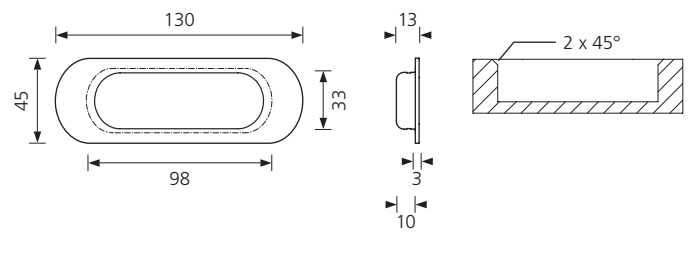

44433

Edelstahl / Stainless steel

44430

Edelstahl / Stainless steel

B Edelstahl gebürstet
Stainless steel brushed
Acier inox brossé
Acciaio inox spazzolato

B Edelstahl gebürstet
Stainless steel brushed
Acier inox brossé
Acciaio inox spazzolato