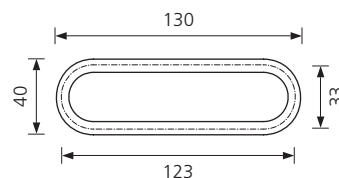

B	
130	40	2/17	123/33	5051938