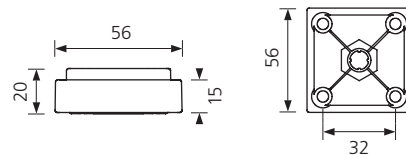

22921

Zamak/Alu

66601

Kunststoff

S Silber
Silver
Argent
Argento

S Schwarz
Black
Noir
Nero

W Weiß
White
Blanc
Bianco

S Silber
Silver
Argent
Argento

S Schwarz
Black
Noir
Nero

32/32 92 92 150 **S** 5056064 **S** 5056065 **W** 5056066

32 56 56 20 **S** 5050251 **S** 5050253