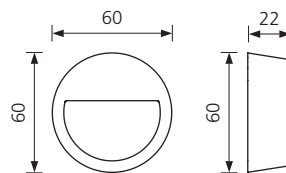

C Chrom matt
Mat chrome
Chrome mat
Cromo opaco

S Schwarz
Black
Noir
Nero

W Weiß
White
Blanc
Bianco

Ø 60 4/16 **C** 5052308 **N** 5052307 **S** 5050169 **W** 5050168

+...+ Ø 60 22 **C** 5050481 **S** 5050483 **W** 5050485