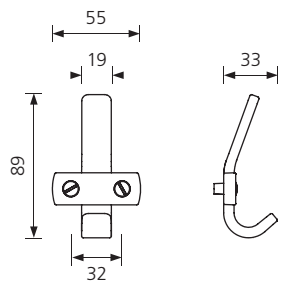

27278

Zamak

27234

Zamak

C Chrom matt
Mat chrome
Chrome mat
Cromo opaco

N Nickel matt
Mat nickel
Nickel mat
Nickel opaco

S Schwarz
Black
Noir
Nero

W Weiß
White
Blanc
Bianco

C Chrom matt
Mat chrome
Chrome mat
Cromo opaco

N Nickel matt
Mat nickel
Nickel mat
Nickel opaco

S Schwarz
Black
Noir
Nero

W Weiß
White
Blanc
Bianco

32 55 19 89

C	N	S	W
5050393	5050391	5050395	5050397

16 53 74 103

C	N	S	W
5053764	5053765	5050349	5050351