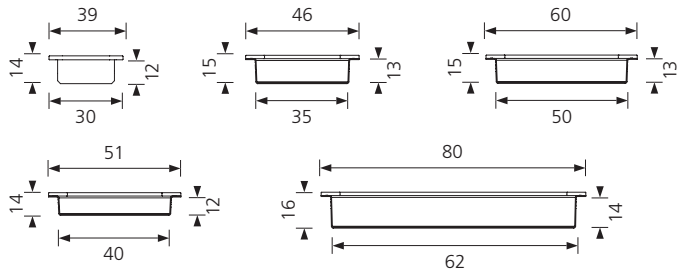

44147

Edelstahl / Stainless steel

33881

Edelstahl / Stainless steel

B Edelstahl gebürstet
Stainless steel brushed
Acier inox brossé
Acciaio inox spazzolato

Edelstahl gestanzt
Stamped stainless steel
Acier inox embouti
Acciaio stampato

B Edelstahl gebürstet
Stainless steel brushed
Acier inox brossé
Acciaio inox spazzolato

Edelstahl massiv gedreht
Machined stainless steel
Acier inox tourné
acciaio tornito

Ø	□	B	🛒
40	2/14	5051874	
45	2/12	5053707	
50	2/14	5051875	
80	2/16	5051876	

Ø	□	B	🛒
39	2/14	5054291	
46	2/15	5054065	
51	2/14	5054066	
60	2/15	5054067	
80	2/16	5054068