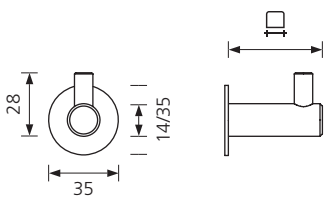

44410

Edelstahl / Stainless steel

44220

Edelstahl / Stainless steel

B Edelstahl gebürstet
Stainless steel brushed
Acier inox brossé
Acciaio inox spazzolato

B Edelstahl gebürstet
Stainless steel brushed
Acier inox brossé
Acciaio inox spazzolato

Icon	Icon	Ø	B	Icon
		28	28	14/35
		43	28	14/35
		63	28	14/35
				5053651
				5053652
				5053653

Icon	Icon	Ø	B	Icon
		26	25	14/30
		42	25	14/30
		62	35	14/30
				5051780
				5051944
				5051998