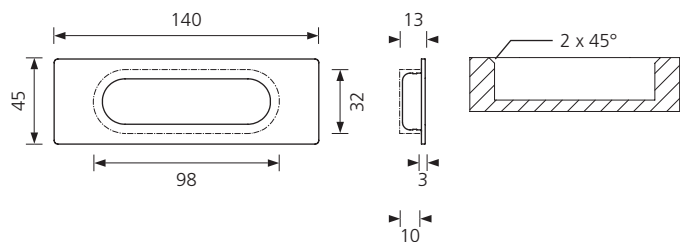

B Edelstahl gebürstet
Stainless steel brushed
Acier inox brossé
Acciaio inox spazzolato

				B	
140	45	3/13	98/32	5053346	
185	70	3/19	178/32	5053347	

				B	
100	50	2/14	90/39	5053349	
145	50	2/14	136/39	5053350	
210	50	2/14	200/39	5053351