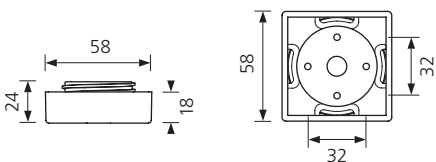

S Schwarz
Black
Noir
Nero

32/32 60 60 18-24
 S
S

 5053460 5050530

32/64 59 18-28
 S
S

 5050495 5050499

44440

Stahl / Steel / Acier / Acciaio

Ø	l	Shopping Icon
22	M4 100	5053079
23	M4 100	5053080
24	M4 100	5053081
25	M4 100	5053082