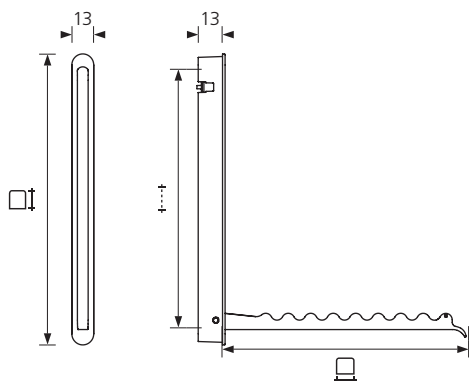

S Schwarz
Black
Noir
Nero

64	13	48	75	E	S
160	13	145	171	5053783	5050345
				5053777	5050347

0	65	19	15	C	N	S
				5053021	5050279	5050277

2Z385

Zamak

33905

Edelstahl / Stainless steel

S Schwarz
Black
Noir
Nero