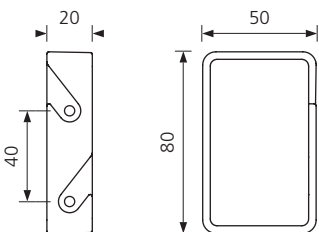

B Edelstahl gebürstet
Stainless steel brushed
Acier inox brossé
Acciaio inox spazzolato

40 20 50 80 **S** 5055095