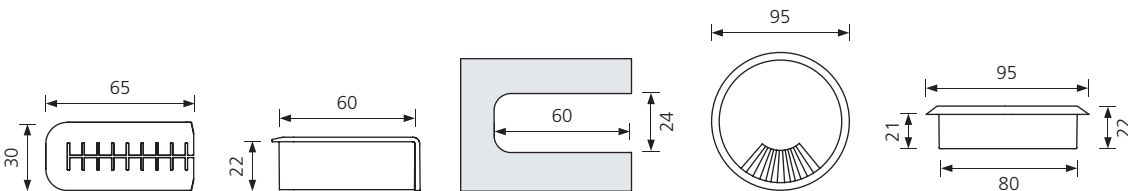

44363

Kunststoff / Plastic

S Schwarz
Black
Noir
Nero

W Weiß
White
Blanc
Bianco

65 30 22

5053661

Ø 95/80 25 **S** **W**

5053483 5053484