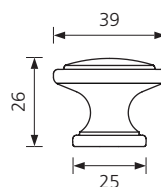

W Weiß
White
Blanc
Bianco

Ø	□	M	🛒
15/24	17		5050798
20/30	22		5050800

Ø	□	Z	🛒	M	🛒	S	🛒	W	🛒
25/39	26		5052585		5052584		5050171		5050170

22719

Zamak

22682

Zamak

Z Antik Nickel matt
Mat nickel antique
Vieux zingue
Nickel antico