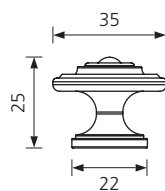

22719

Zamak

22682

Zamak

Z Antik Nickel matt
Mat nickel antique
Vieux zingue
Nickel antico

Z Antik Nickel matt
Mat nickel antique
Vieux zingue
Nickel antico

M Messing brüniert
Antique bronze
Laiton bruni
Bronzo antico

M Messing brüniert
Antique bronze
Laiton bruni
Bronzo antico

Ø	□	Z	M
20/32	21	5052645	5052644
24/38	23	5052647	5052646

Ø	□	Z	M
22/35	25	5052649	5052648