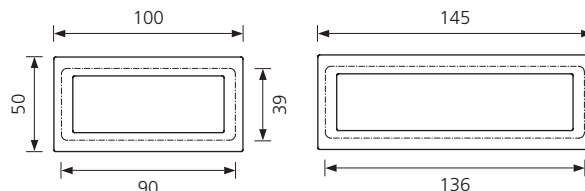

B Edelstahl gebürstet
Stainless steel brushed
Acier inox brossé
Acciaio inox spazzolato

				B	
140	45	3/13	98/32	5053346	
185	70	3/19	178/32	5053347	

				B	
100	50	2/14	90/39	5053349	
145	50	2/14	136/39	5053350	
210	50	2/14	200/39	5053351