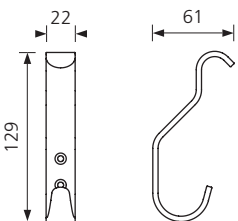

34093

Stahl / Steel / Design: William Lescaze

2Z069

Zamak

C Chrom matt
Mat chrome
Chrome mat
Cromo opaco

E Edelstahl-Finish
Stainless steel finish
Finition acier inox
Finitura acciaio inox

C Chrom glänzend
Polished chrome
Chrome brillant
Cromo lucido

C Chrom matt
Mat chrome
Chrome mat
Cromo opaco

IG Iron Glimmer

ST Schwarz strukturiert
Black structured
Noir structuré
Strutturato nero

W Weiß
White
Blanc
Bianco

MS Marone strukturiert
Marone structured
Marron structuré
Marone strutturato

20 129 22 61 **C** 5050225 **E** 5050224

16 45 26 29 **C** 5053430 **C** 5050293 **IG** 5050295

16 45 26 29 **ST** 5050301 **W** 5050303 **MS** 5050299