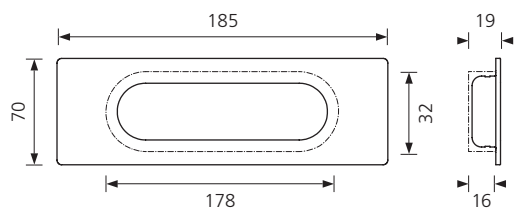

B Edelstahl gebürstet
Stainless steel brushed
Acier inox brossé
Acciaio inox spazzolato

				B	
140	45	3/13	98/32	5053346	
185	70	3/19	178/32	5053347	

				B	
100	50	2/14	90/39	5053349	
145	50	2/14	136/39	5053350	
210	50	2/14	200/39	5053351