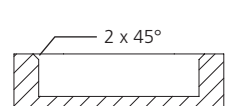

B	
130	40	2/17	123/33	5051938