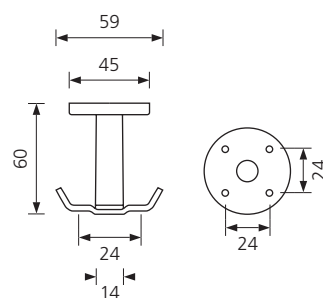

24 59 60 14/45 **B** 5053437