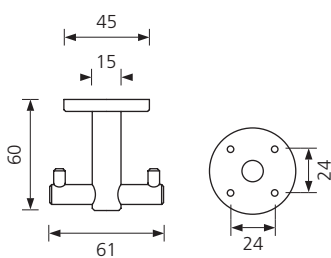

B Edelstahl gebürstet
Stainless steel brushed
Acier inox brossé
Acciaio inox spazzolato

24 61 60 15/45 **B** 5053436