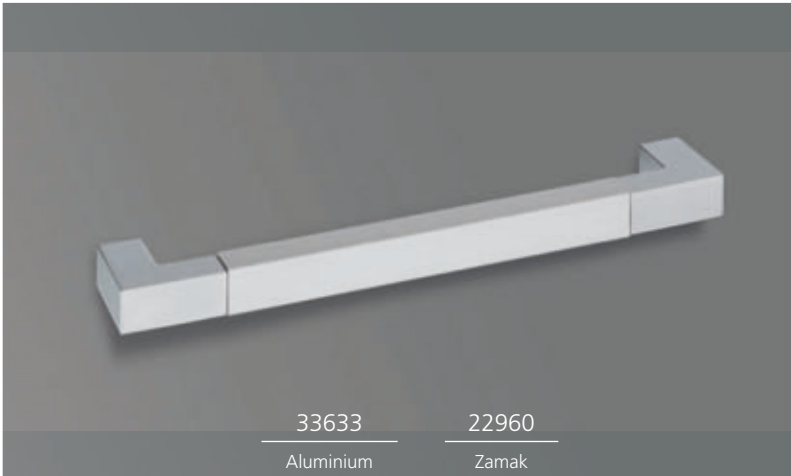

+	+	+	+	S	🛒
160	180	15	36	5054869	
224	244	15	36	5054870	
320	340	15	36	5054871	

44537

Edelstahl + Glas / Stainless steel + Glass

33633

Aluminium

22960

Zamak

B Edelstahl gebürstet/
Glas matt
GL Stainless steel brushed/
Glass mat
Acier inox brossé/
Verre mat
Acciaio inox spazzolato/
Vetro opaco