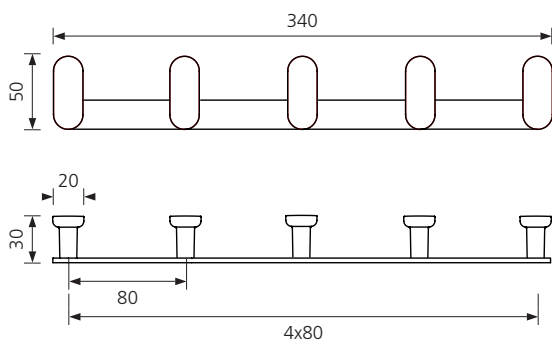

S Schwarz
Black
Noir
Nero

□	∅	B	🛒
40	40	5054136	
45	45	5054137	
50	50	5054138	

→	□	□	□	S	🛒
80	100	50	30	5056067	

34115-5

Zamak

S Schwarz
Black
Noir
Nero

4x80 340 50 30 **S** 5056068

FUNKTIONELLES