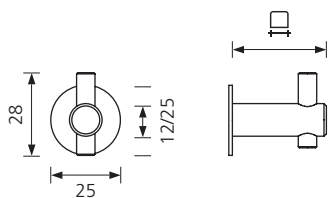

33901

Edelstahl / Stainless steel

33903

Edelstahl / Stainless steel

B Edelstahl gebürstet
Stainless steel brushed
Acier inox brossé
Acciaio inox spazzolato

B Edelstahl gebürstet
Stainless steel brushed
Acier inox brossé
Acciaio inox spazzolato

		Ø	B	
25	28	12/25	5054031	
35	28	12/25	5054032	
50	28	12/25	5054033	

		Ø	B	
50	35	18/30	5054130	
80	35	18/30	5054131